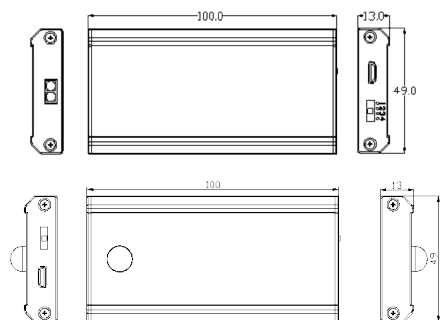

# COMA

LD-IRUSB-53

LD-PIRUSB-53

LD-IRUSB-53	40 lm - 50 lm	● 4000 K	metal, tworzywo metal, plastic металл, пластик	srebrny silver серебряный
LD-PIRUSB-53				

Rysunek techniczny produktu | Product technical drawing | Технический чертёж